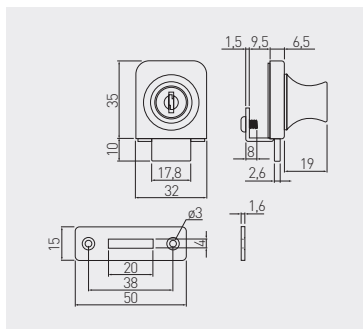

Zamek Z-103 skrzynkowy
Box lock Z-103
Замок Z-103

	 L mm	 H mm		
ZZ-16-103-01	27	12	chrom / chrome / хром	ZnAl, stal / ZnAl, steel / ZnAl, сталь
ZZ-20-103-01	30	16,5		
ZZ-30-103-01	40	26,5		

Zamek S-407 do szyb
Glass door lock S-407
Замок S-407 для стеклянной распашной двери