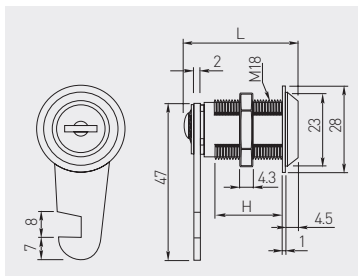

Zamek Z-103 skrzynkowy
Box lock Z-103
Замок Z-103

	 L mm	 H mm		
ZZ-16-103-01	27	12	chrom / chrome / хром	ZnAl, stal / ZnAl, steel / ZnAl, сталь
ZZ-20-103-01	30	16,5		
ZZ-30-103-01	40	26,5		

Zamek S-407 do szyb
Glass door lock S-407
Замок S-407 для стеклянной распашной двери